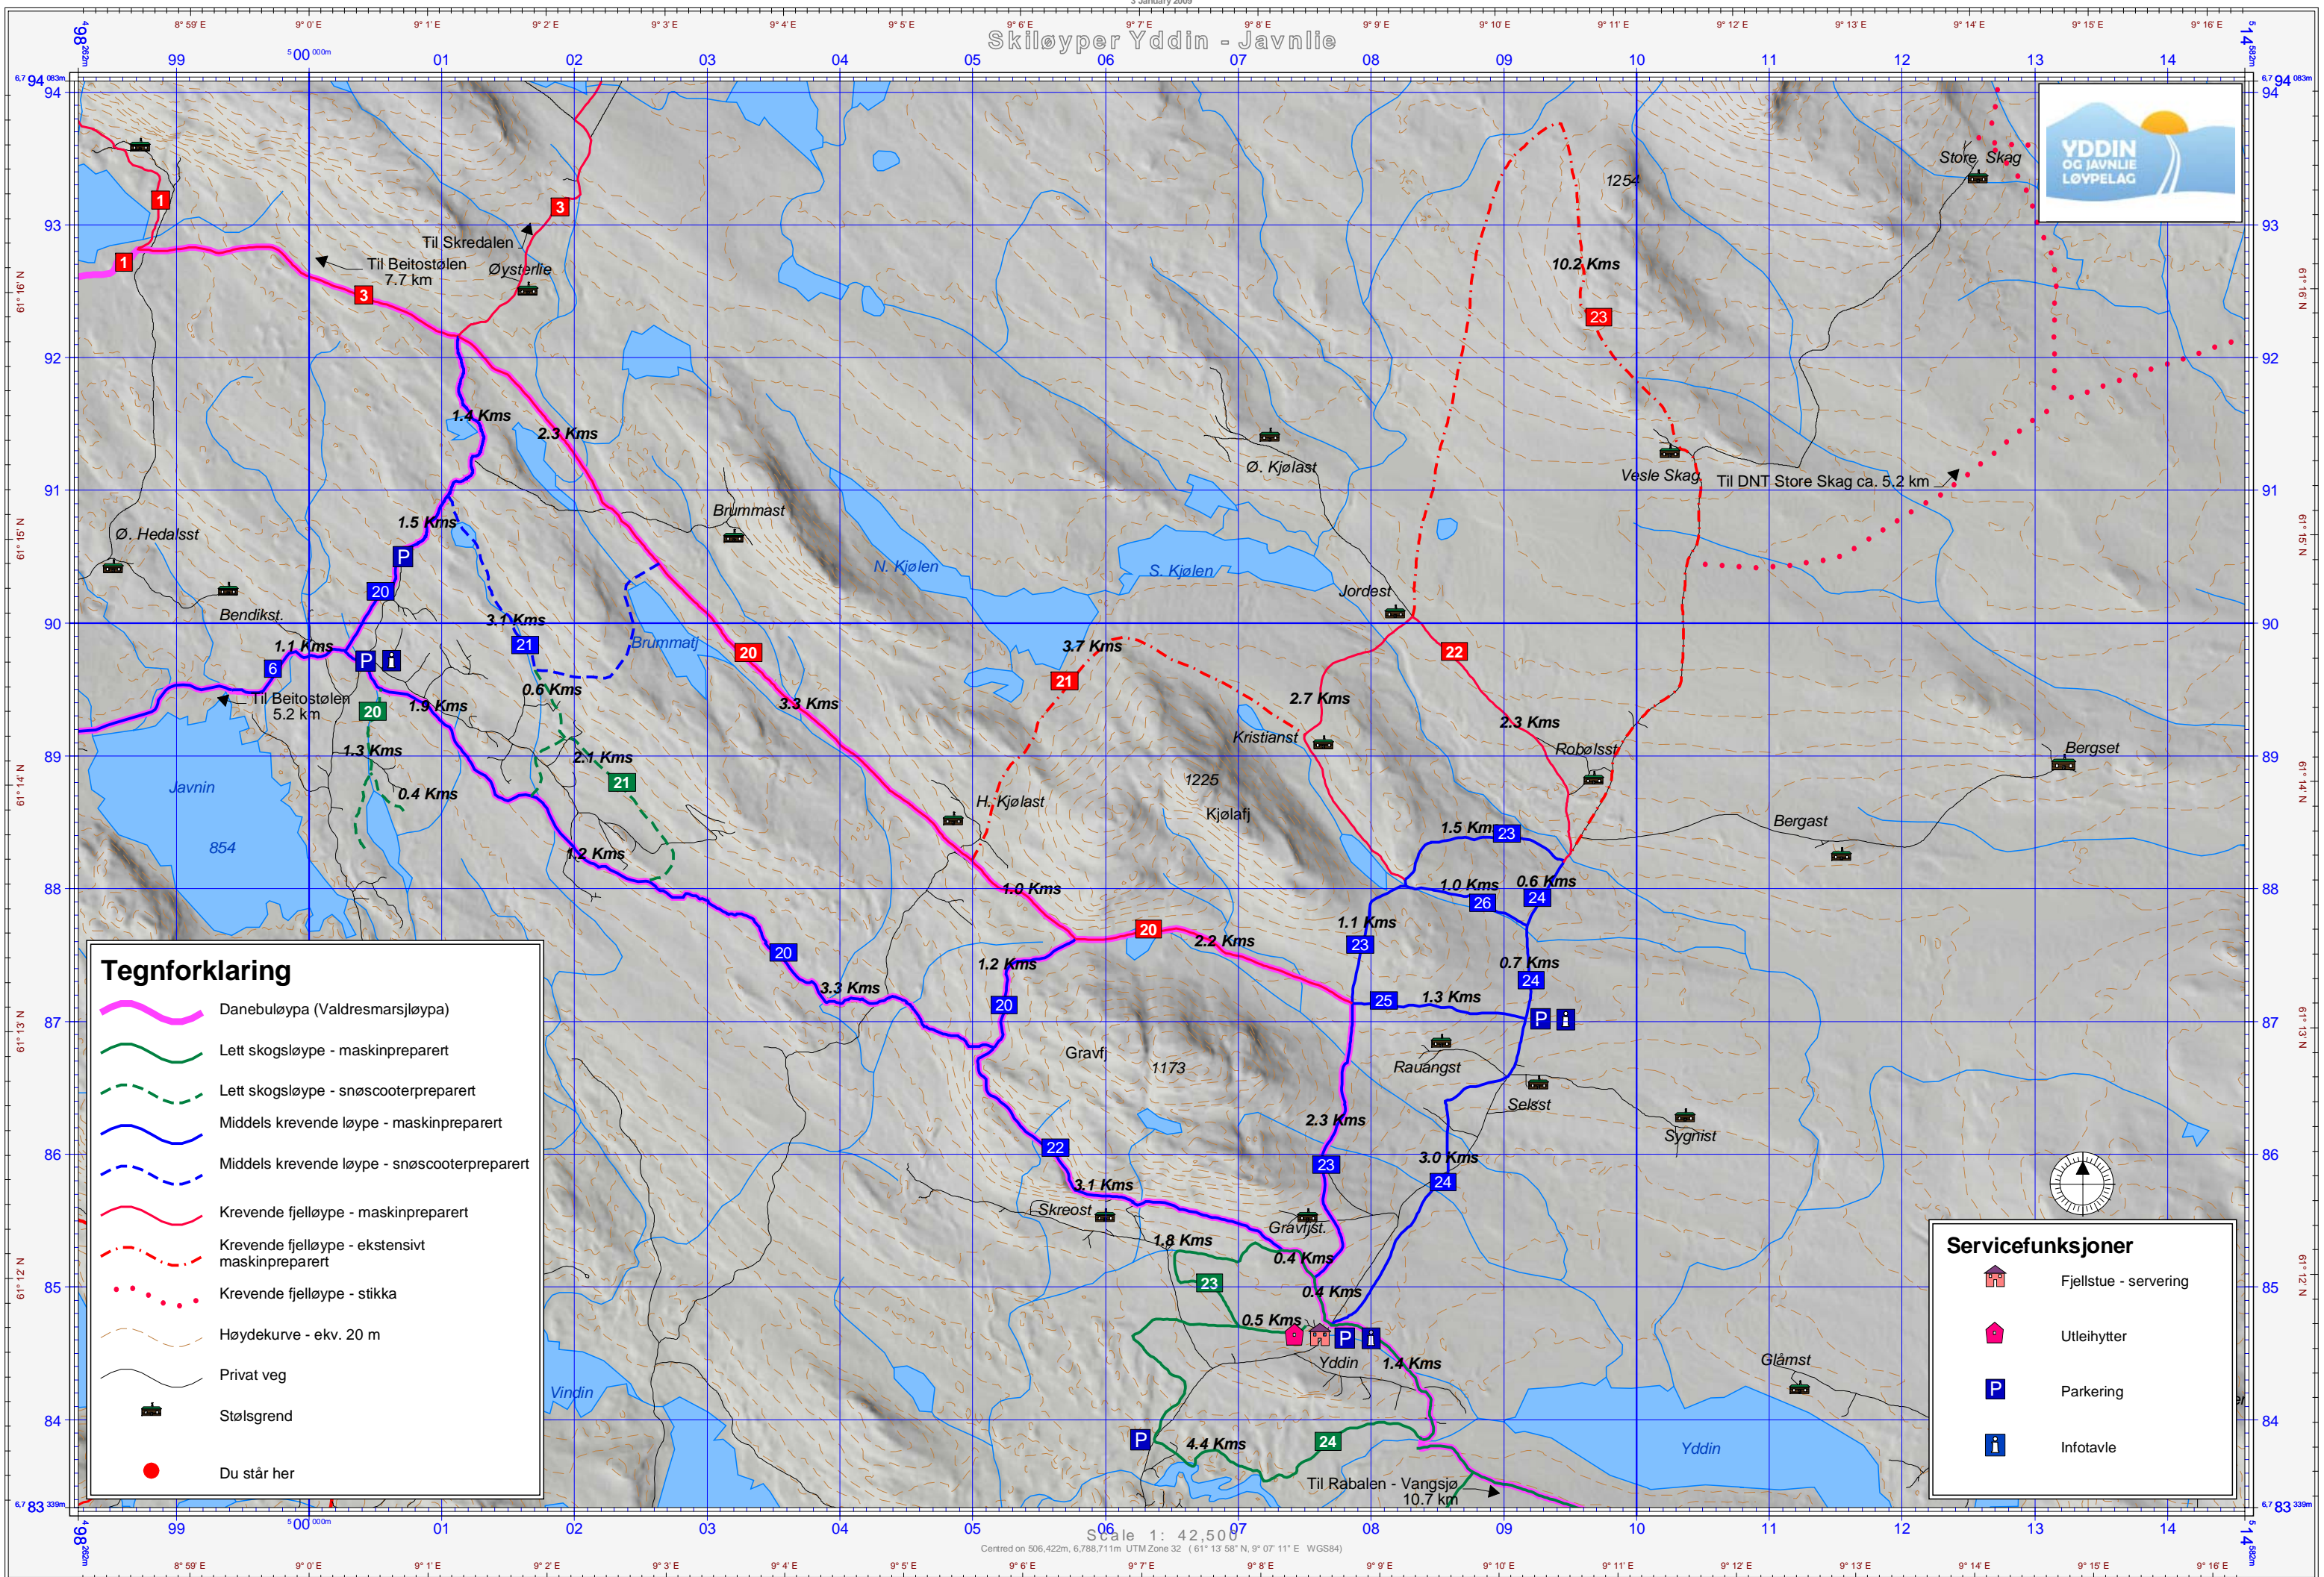

# Skiløyper Yddin - Javnlie

### Tegnforklaring

	Danebuløypa (Valdresmarsjløypa)
	Lett skogsløype - maskinpreparert
	Lett skogsløype - snøscooterpreparert
	Middels krevende løype - maskinpreparert
	Middels krevende løype - snøscooterpreparert
	Krevende fjelløype - maskinpreparert
	Krevende fjelløype - ekstensivt maskinpreparert
	Krevende fjelløype - stikka
	Høydekurve - ekv. 20 m
	Privat veg
	Stølsrend
	Du står her

### Servicefunksjoner

	Fjellstue - servering
	Utleihytter
	Parkering
	Infotavle

Scale 1: 42,500  
 Centred on 506,422m, 6,788,711m UTM Zone 32 ( 61° 13' 58" N, 9° 07' 11" E WGS84)